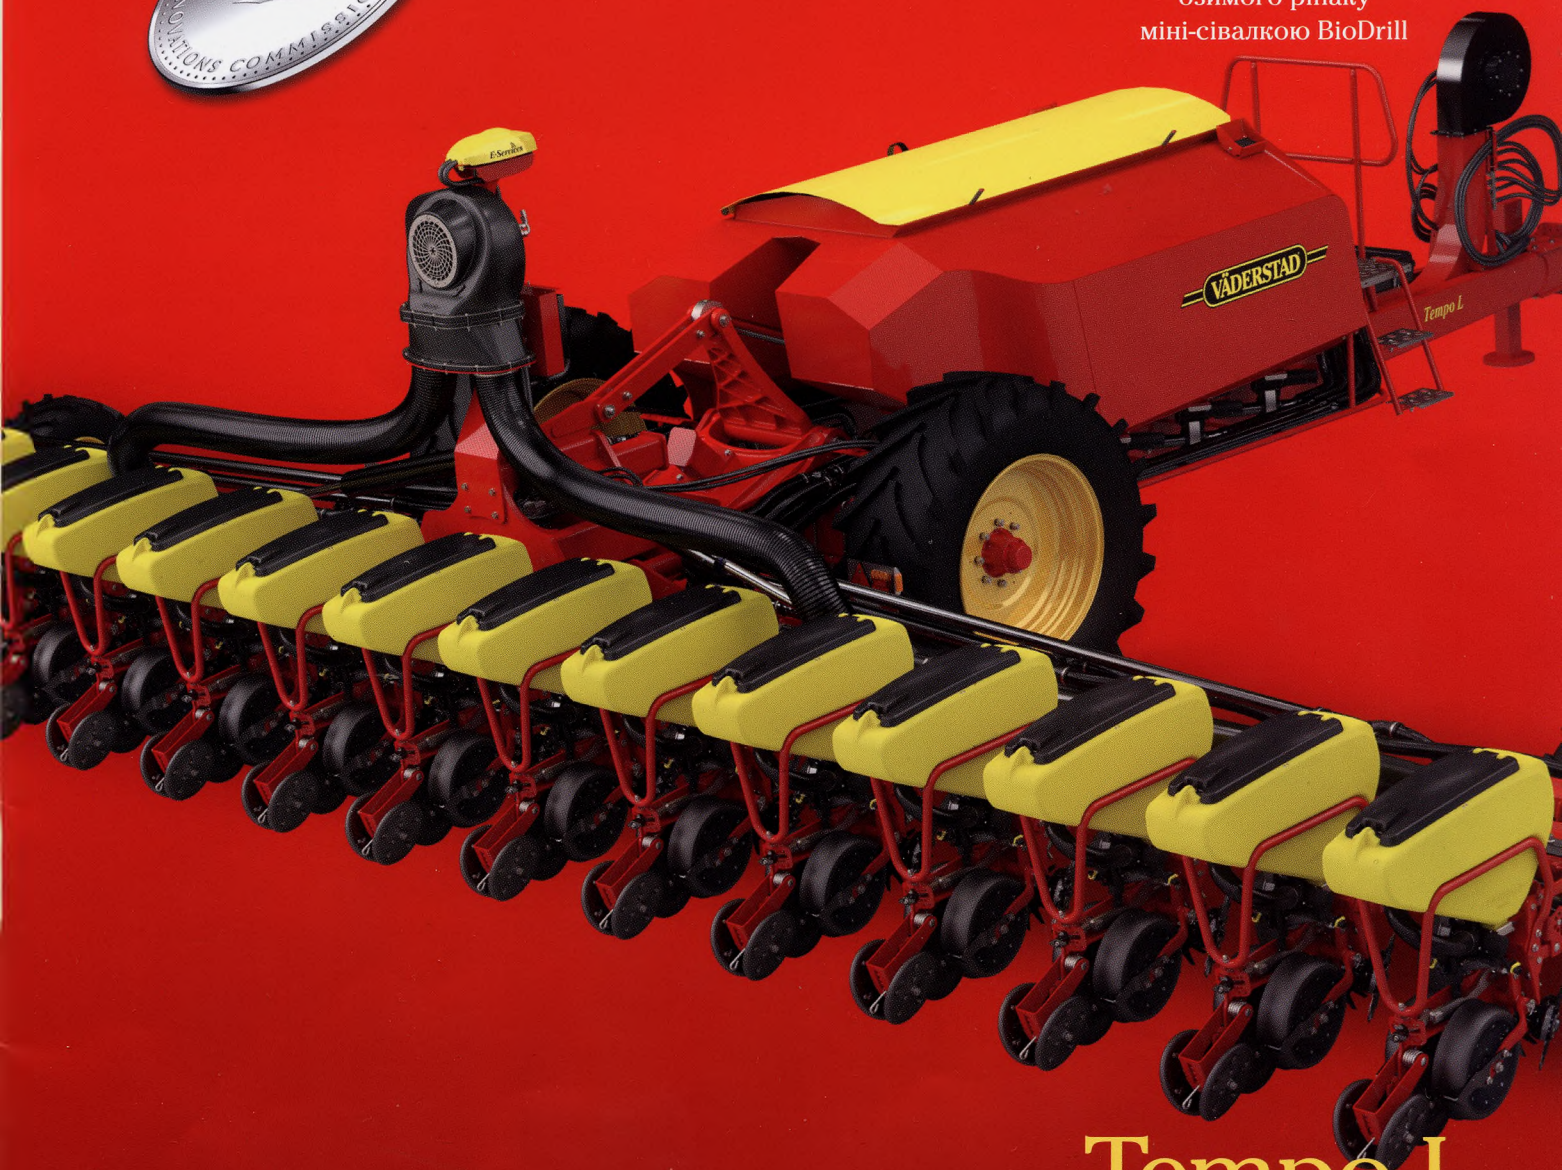

Землероб

ЖУРНАЛ АГРАРНИХ РІШЕНЬ

Розширення модельного
ряду сівалок точного
висіву Tempo

Нова технологія смугового
обробітку і сівби StripDrill

Підвищення точності висіву
зернових культур
із системою SeedEye

Швидка та якісна сівба
озимого ріпаку
міні-сівалкою BioDrill

*Срібна медаль
за інновації
на виставці
AGRITECHNIKA 2015
в Ганновері від DLG*

Tempo L

потужна 16-рядкова
сівалка – головна подія
на стенді Väderstad

VÄDERSTAD