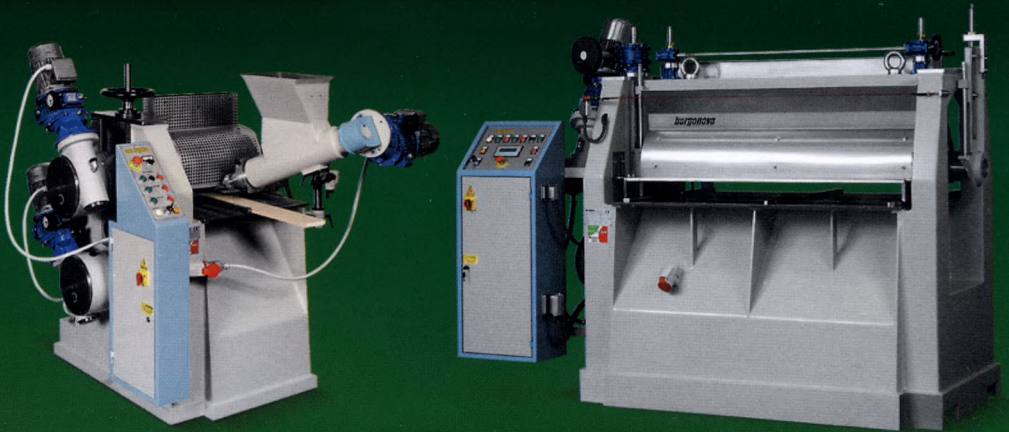

НА ОБЛОЖКЕ ЖУРНАЛА

- 4** KOIMPEX представляет: BORGONOVO — новые технологии изготовления рамок из древесины, МДФ и ПВХ
BORGONOVO. New Technologies for Making Wood and PVC Frames

ДЕРЕВЯННОЕ ДОМОСТРОЕНИЕ

- 6** Powermat 1500. Новые перспективы для вашего предприятия
Powermat 1500. New Prospects for Your Enterprise
- 12** ROUTECH от SCM Group. Гибкий, точный и простой в эксплуатации обрабатывающий центр для строителей деревянных домов
ROUTECH by SCM Group. Flexible, Precise and Easy-to-Operate Machining Center for Wood House Manufacturers
- 14** Экономичное и экологическое строительство из дерева
Economical and Ecological Building with Wood
- 16** «Пассивный дом» — это комфорт и экономия
«Passive House» Means Comfort and Savings